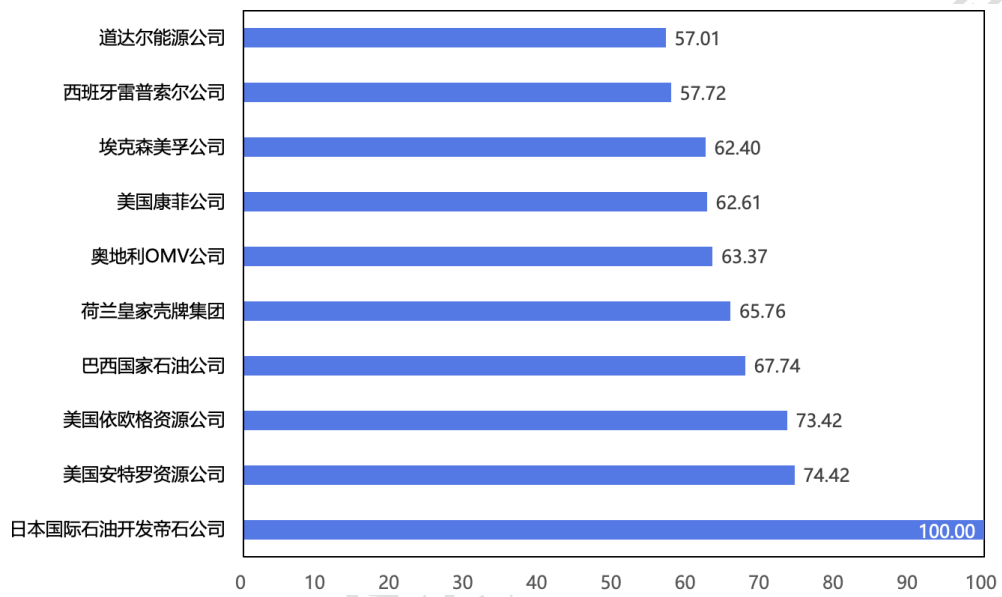

%

%(

) (%)

%

%

((

(

中石大碳能院软科学智库