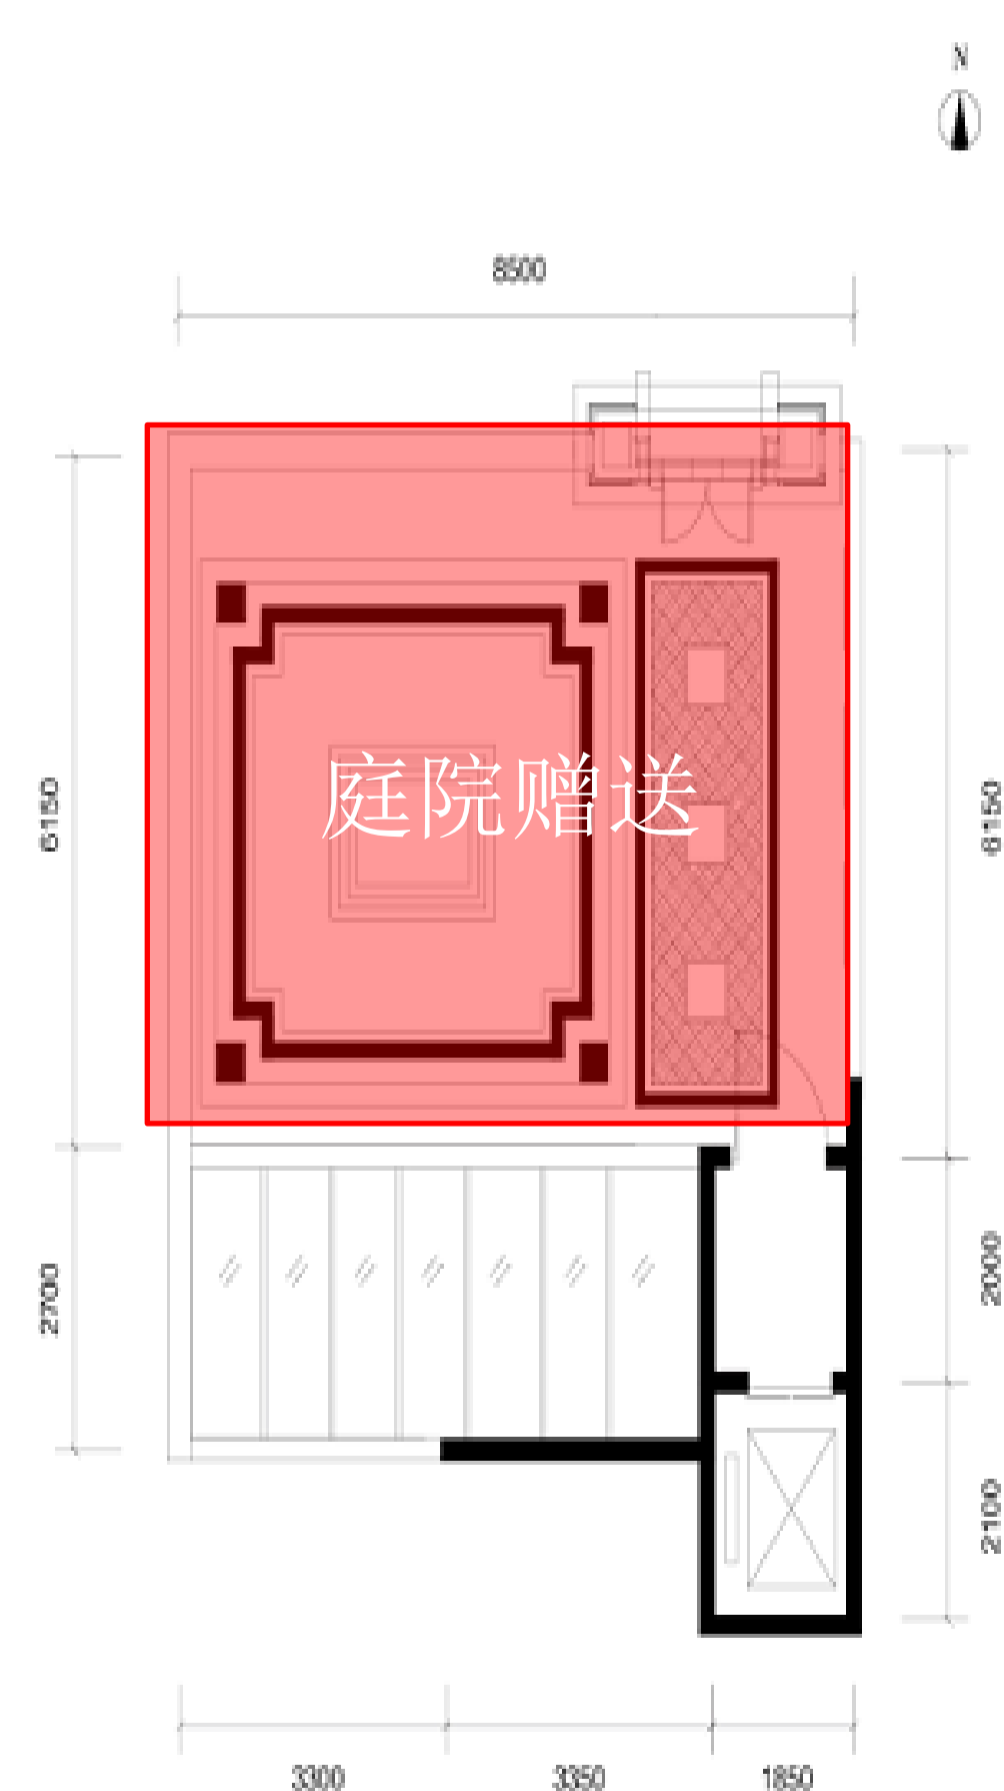

地下二层

地下一层

首层

二层

岸芷汀兰 (中叠户型)

下

地下二层

地下一层

首层

三层

三层

青罗碧玉（上叠户型）

及

及

双公园 | 智慧平墅

亞國園語