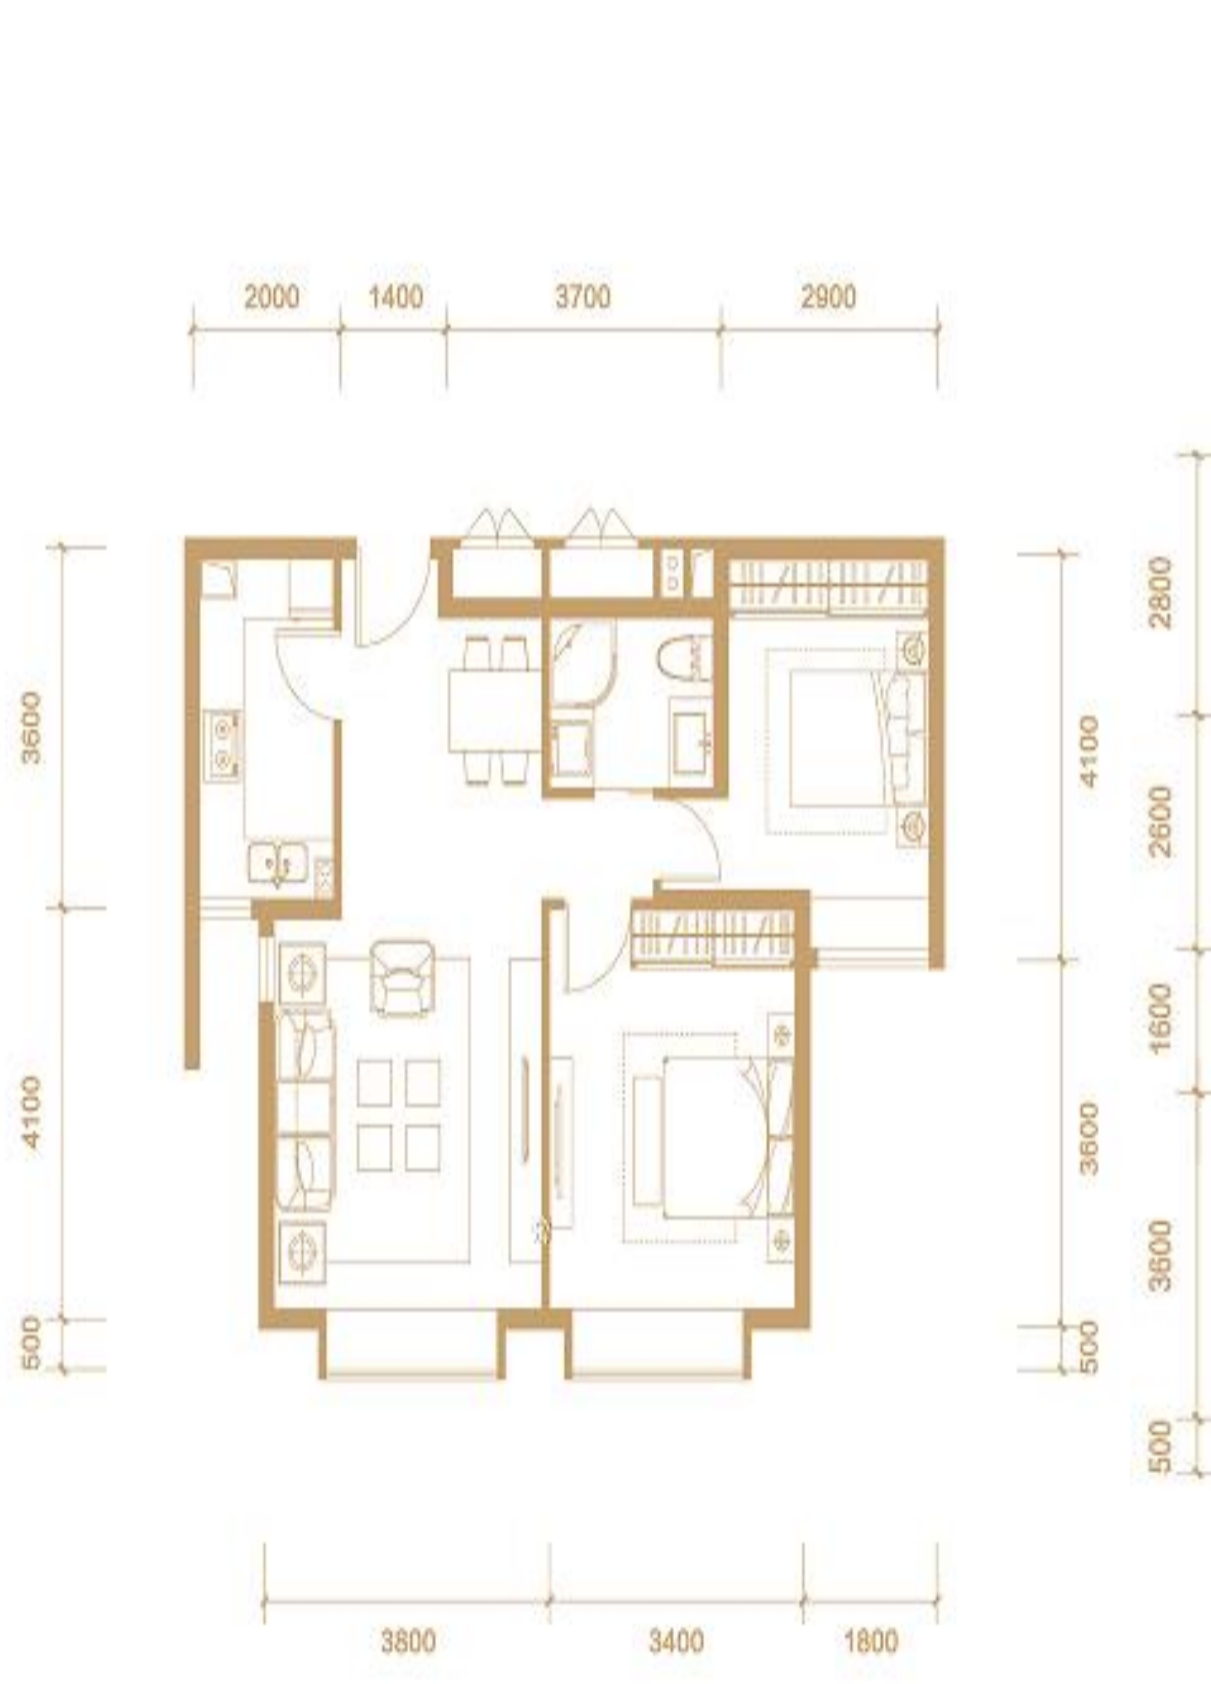

地下二层

地下一层

首层

二层

岸芷汀兰 (中叠户型)

下

地下二层

地下一层

下

梧竹幽居 (平墅户型)

A户型150m²四居

B户型132m²三居

C户型138m²四居

D户型-87m²两居

E户型-120m²三居

Thanks for Your Time!