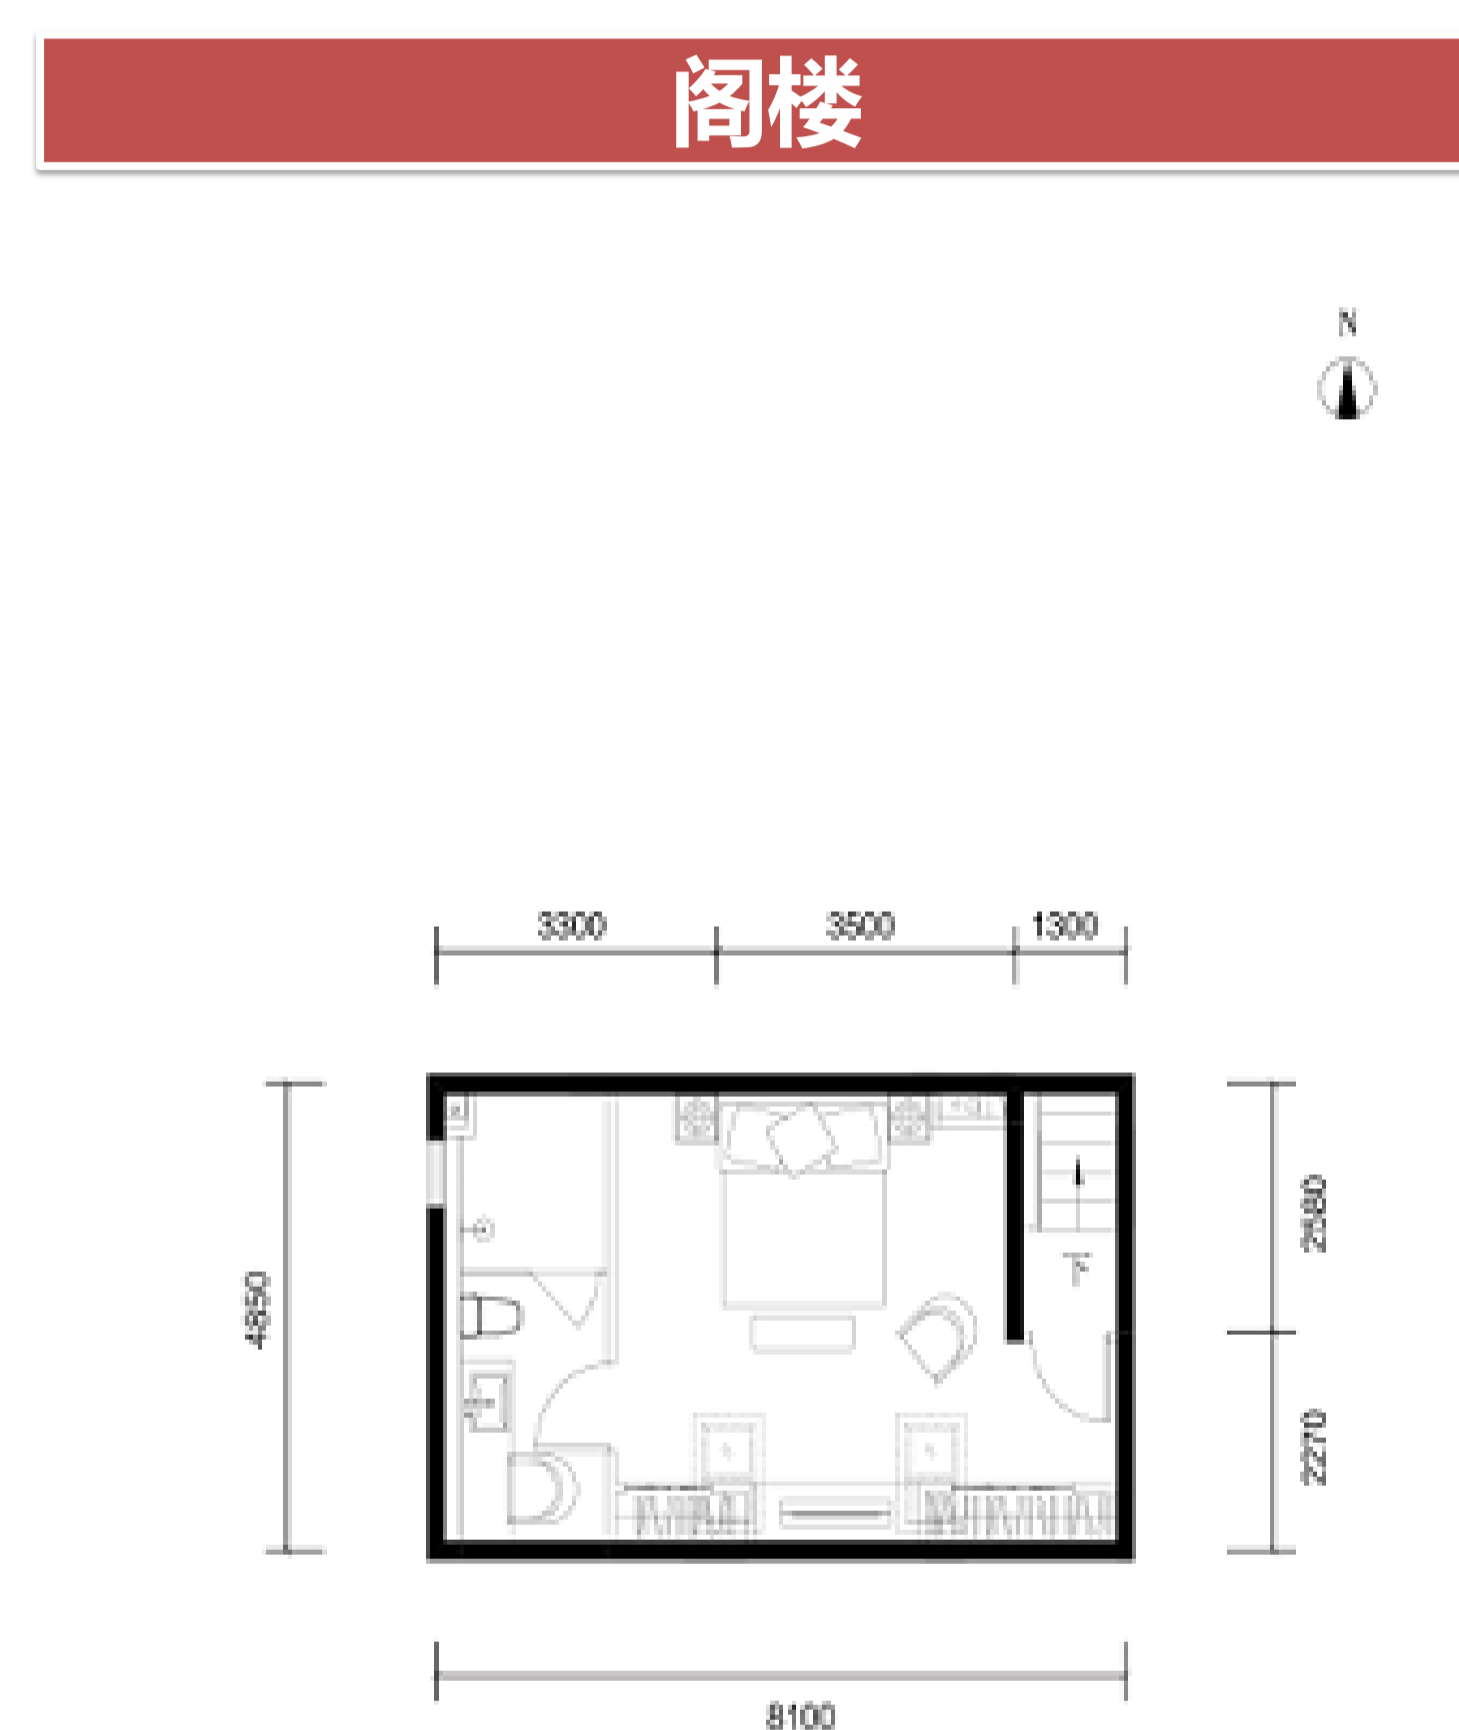

青罗碧玉（上叠户型）

及

及