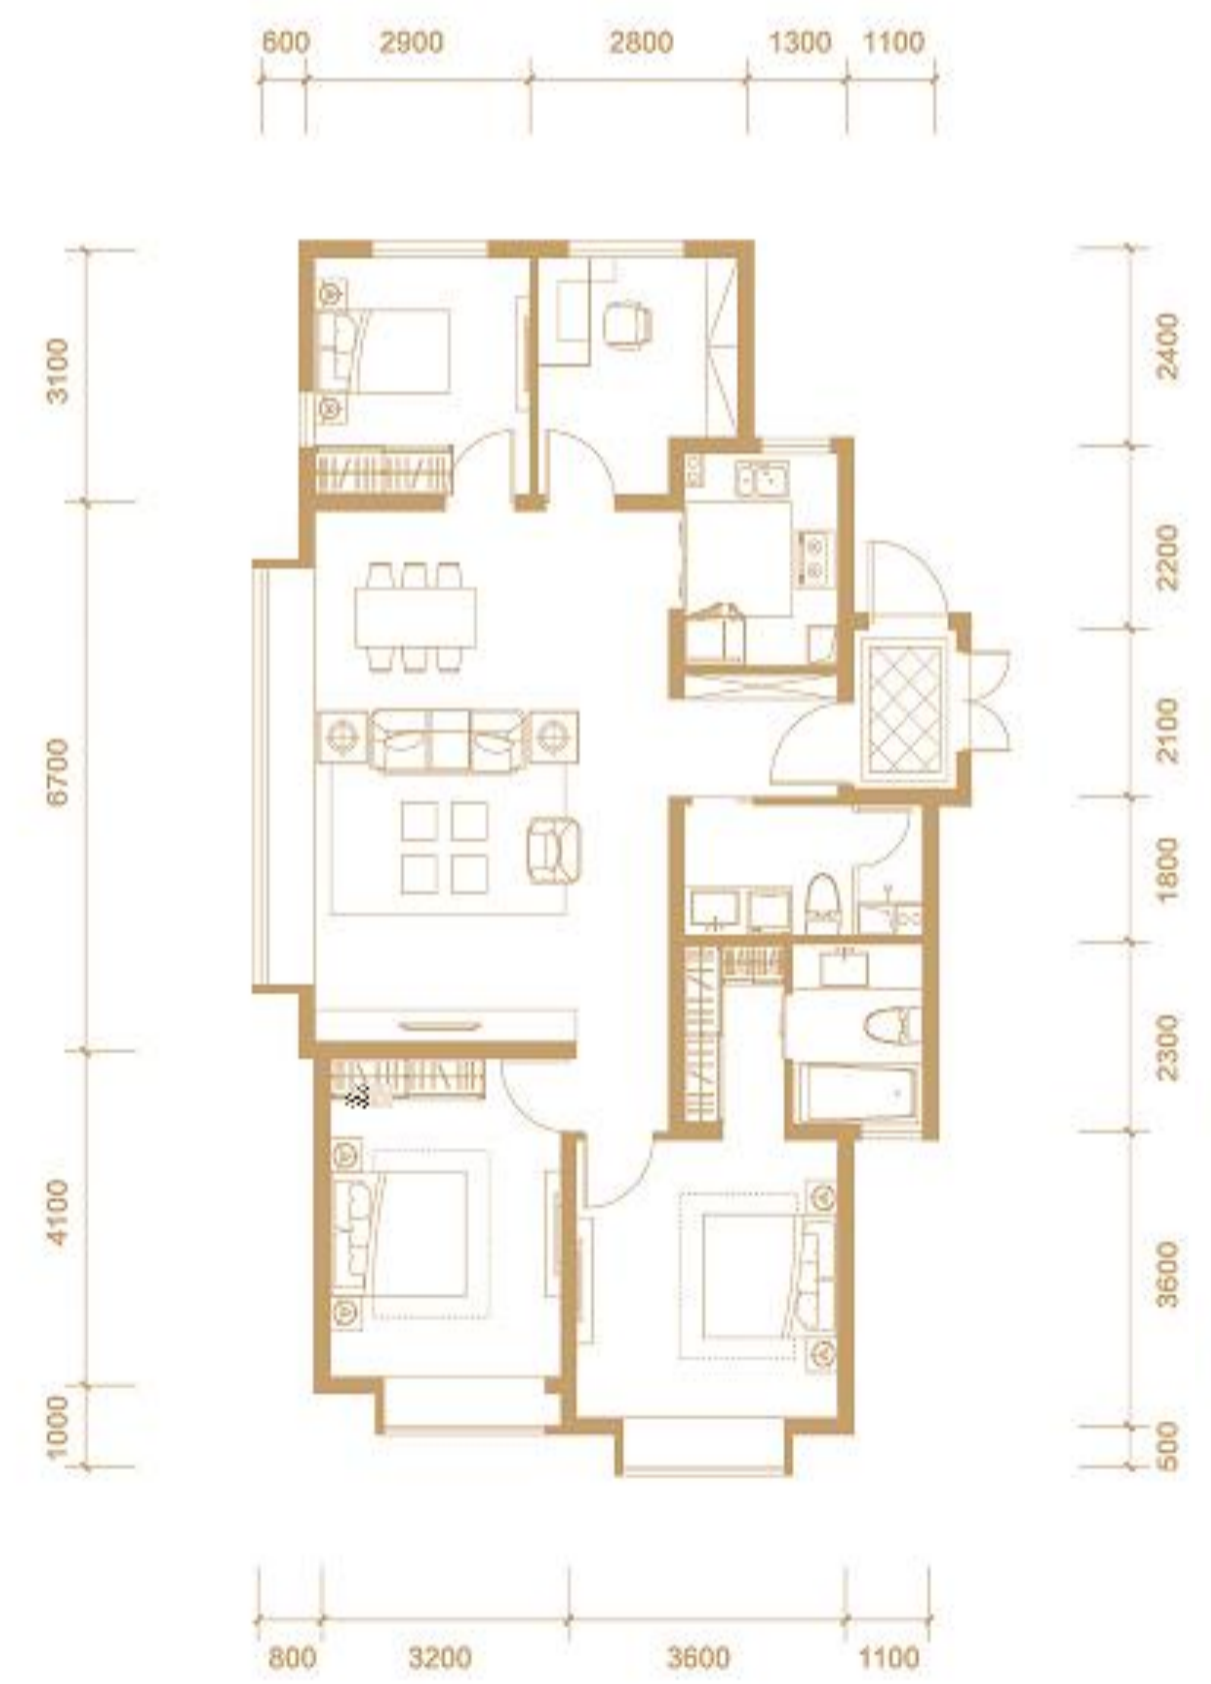

地下二层

地下一层

首层

二层

岸芷汀兰 (中叠户型)

下

地下二层

地下一层

下

梧竹幽居 (平墅户型)

A户型150m²四居

B户型132m²三居

C户型138m²四居

D户型-87m²两居

E户型-120m²三居

Thanks for Your Time!