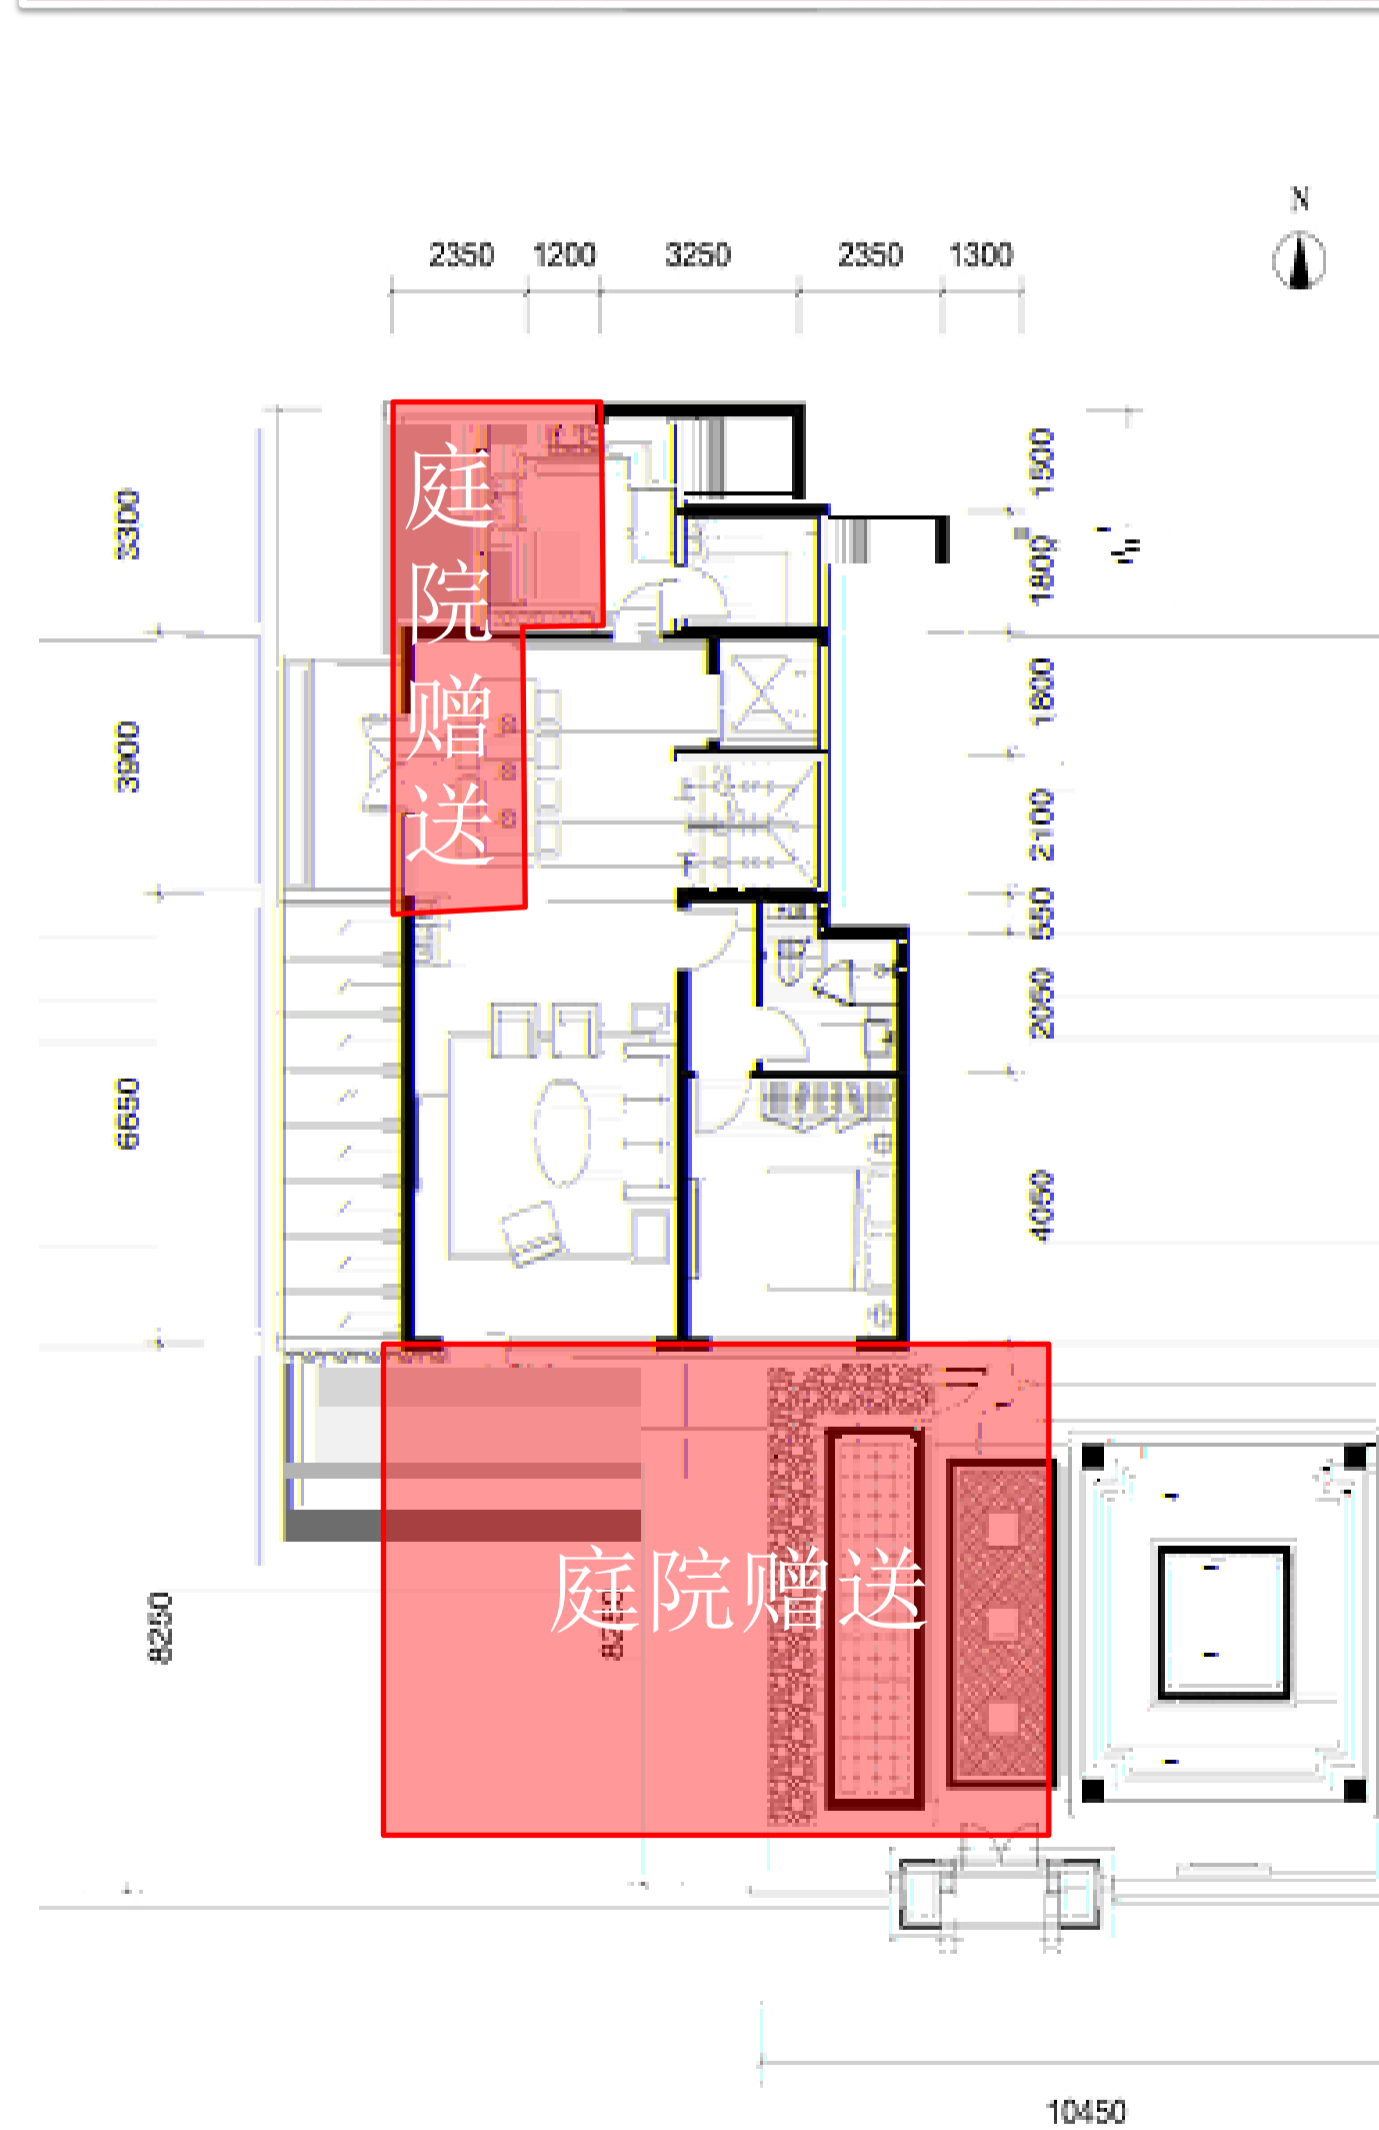

二期推售54地块叠拼及平层：240-480m²精装叠墅产品，并赠送50-300m²的花园或露台、阁楼；87-150m²精装平墅产品，以改善型3-4居为主。

新升级 |

传

亞·國·園·誌

北

下

古

北

下

亞·國·園·誌

下

亞·國·園·詠

倚

产

了

瑶林疏梅（下叠户型）

地下二层

地下一层

首层

二层

岸芷汀兰 (中叠户型)

下

地下二层

地下一层