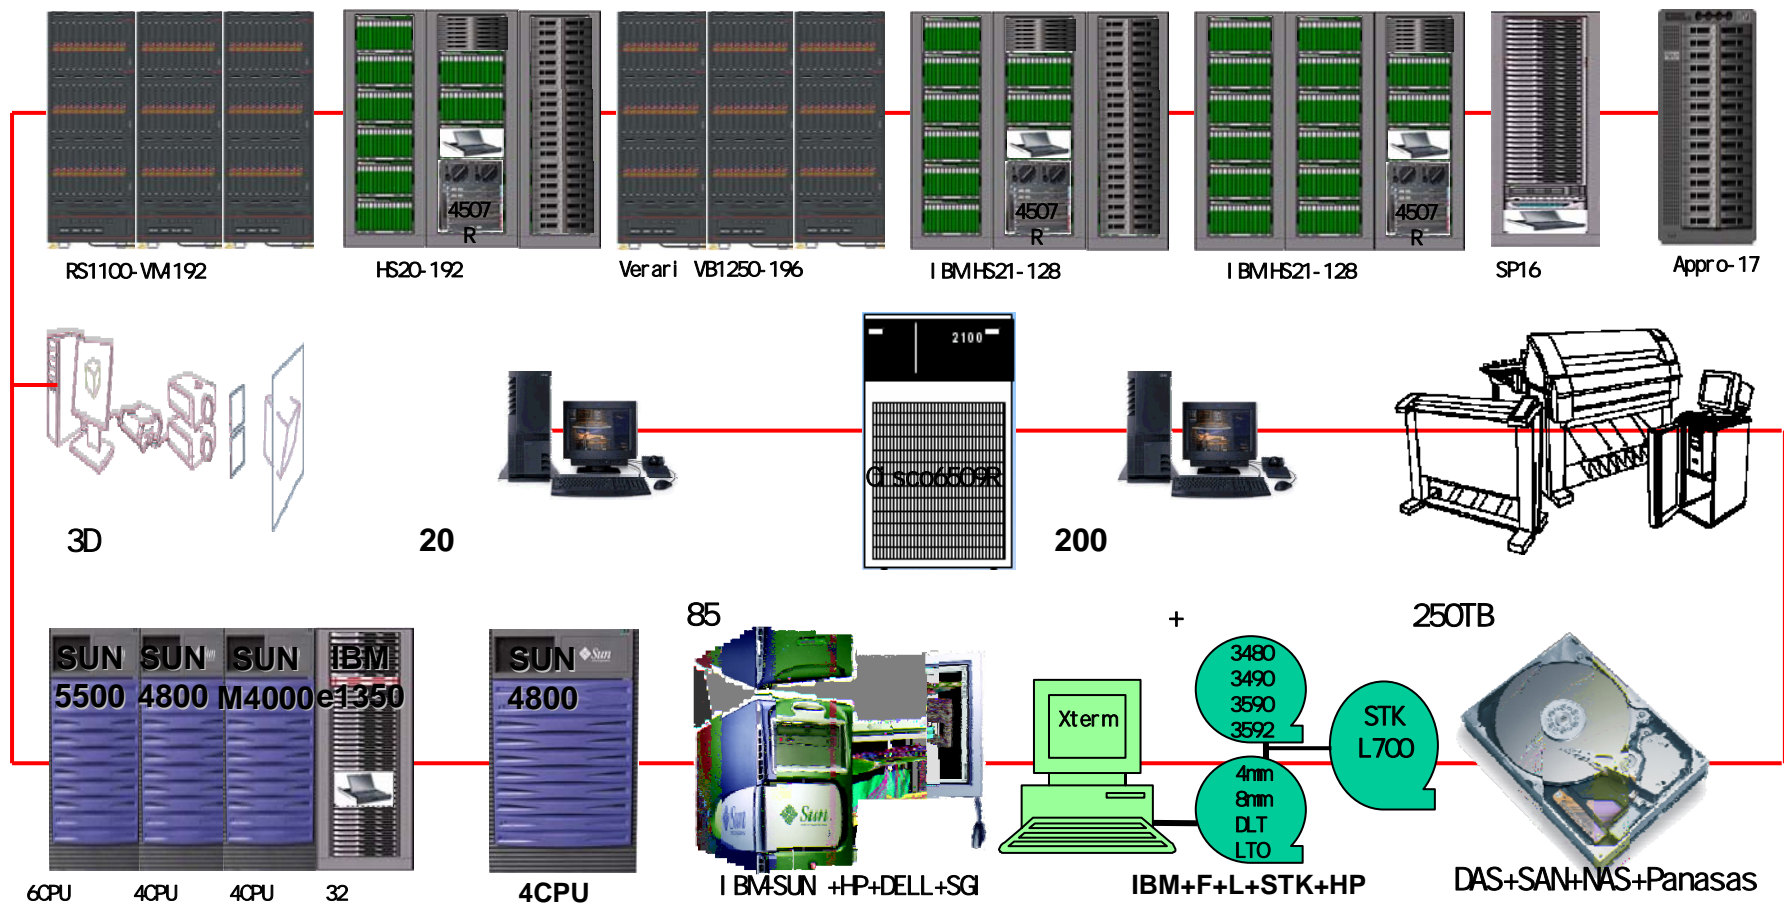

2

3

296	219	
	69	
	9	
212	2	
	1	
	6	
	33	
	119	
	51	
130	2	
	54	
	75	
34		12
	22	

4

	PC		1200
4200	GPU		128 GPU ,
500TB	PC		Omega
GeoCluster	Views	VSS	Cluster
GeoFrame			
Visualization	ISIS		

江苏油田物探技术研究院装备